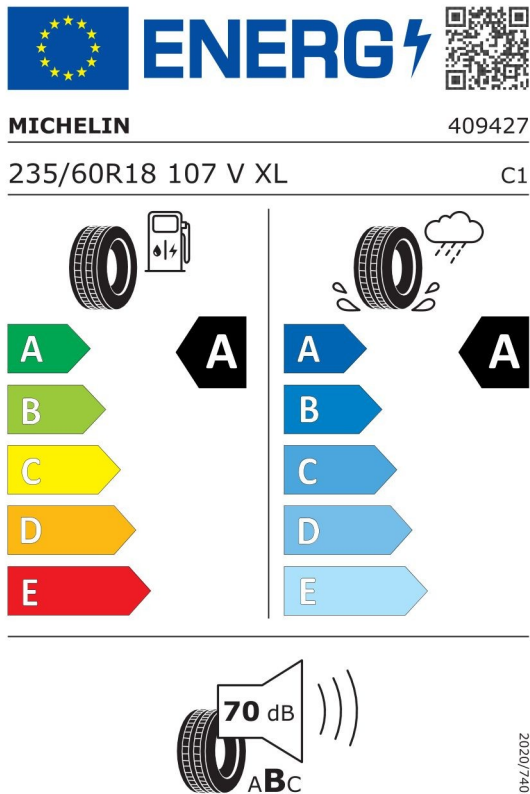

Autohaus am Goetheplatz

19.08.2021

Ergänzend zu dem Ihnen vorliegenden Angebot für den Volvo XC60 Recharge T6 AWD Recharge Inscription Expression 8-Gang Geartronic™ Automatikgetriebe informieren wir Sie nachfolgend über die Energieeffizienzklassen Ihrer Reifen:

Bitte beachten Sie, dass Marke und genauer Typ der Bereifung erst im Herstellungsprozess abschließend festgelegt werden, sodass die am Fahrzeug montierten Reifen in Marke und Typ abweichen können und daher über leicht abweichende Eigenschaften verfügen können, aber gleichfalls als gleich- oder höherwertig anzusehen sind.