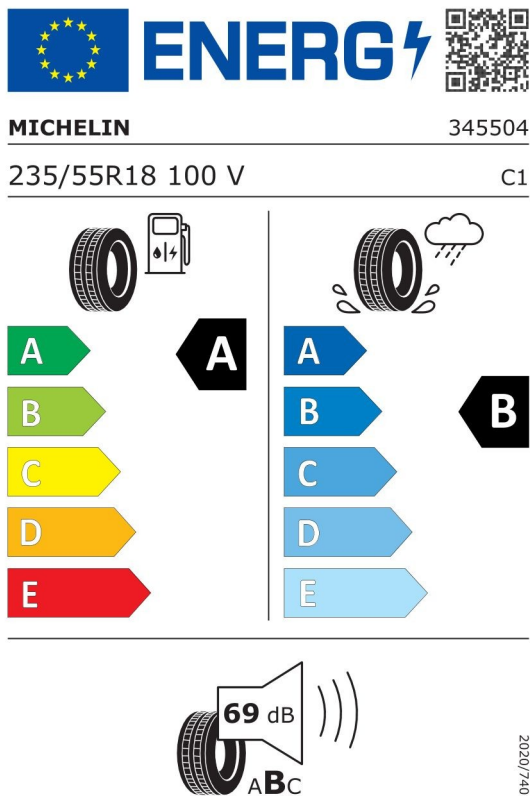

Autohaus am Goetheplatz

19.08.2021

Ergänzend zu dem Ihnen vorliegenden Angebot für den Volvo XC40 Recharge T4 Recharge Inscription Expression 7-Gang Doppelkupplungsgetriebe informieren wir Sie nachfolgend über die Energieeffizienzklassen Ihrer Reifen:

Bitte beachten Sie, dass Marke und genauer Typ der Bereifung erst im Herstellungsprozess abschließend festgelegt werden, sodass die am Fahrzeug montierten Reifen in Marke und Typ abweichen können und daher über leicht abweichende Eigenschaften verfügen können, aber gleichfalls als gleich- oder höherwertig anzusehen sind.